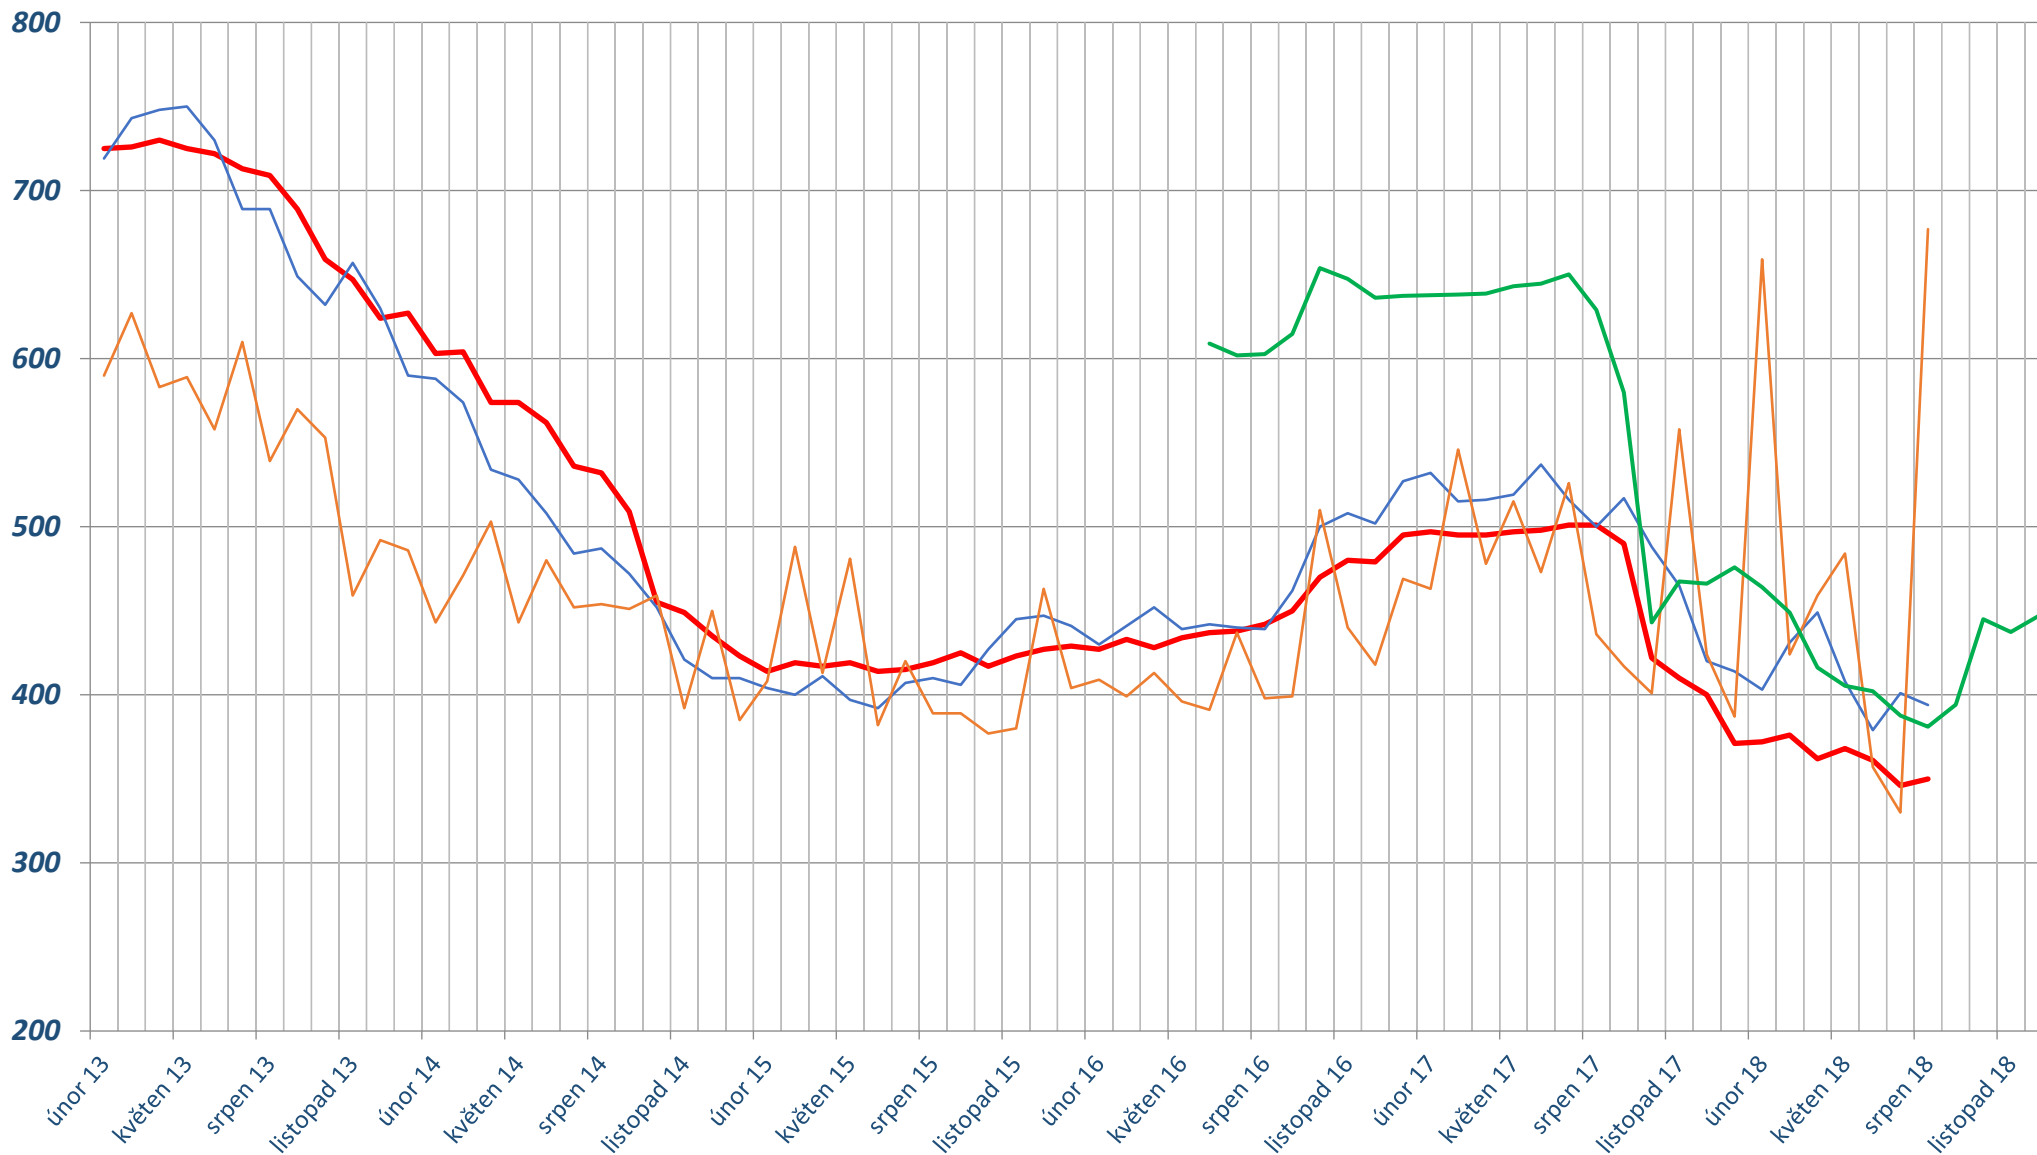

EUR/t **VÝVOJ CEN KVÓTOVÉHO/BÍLÉHO CUKRU, PRŮMYSLOVÉHO CUKRU A CENY DOVOZŮ CUKRU ZE ZEMÍ AKT**

— Kvótový/ex works cukr — Dovozy AKT b.c. — Dovozy AKT s.c. — DDP, spot in bulk

Pramen: Komise EU - Nařízení (ES) č. 952/2006, čl. 13, 14, 14a