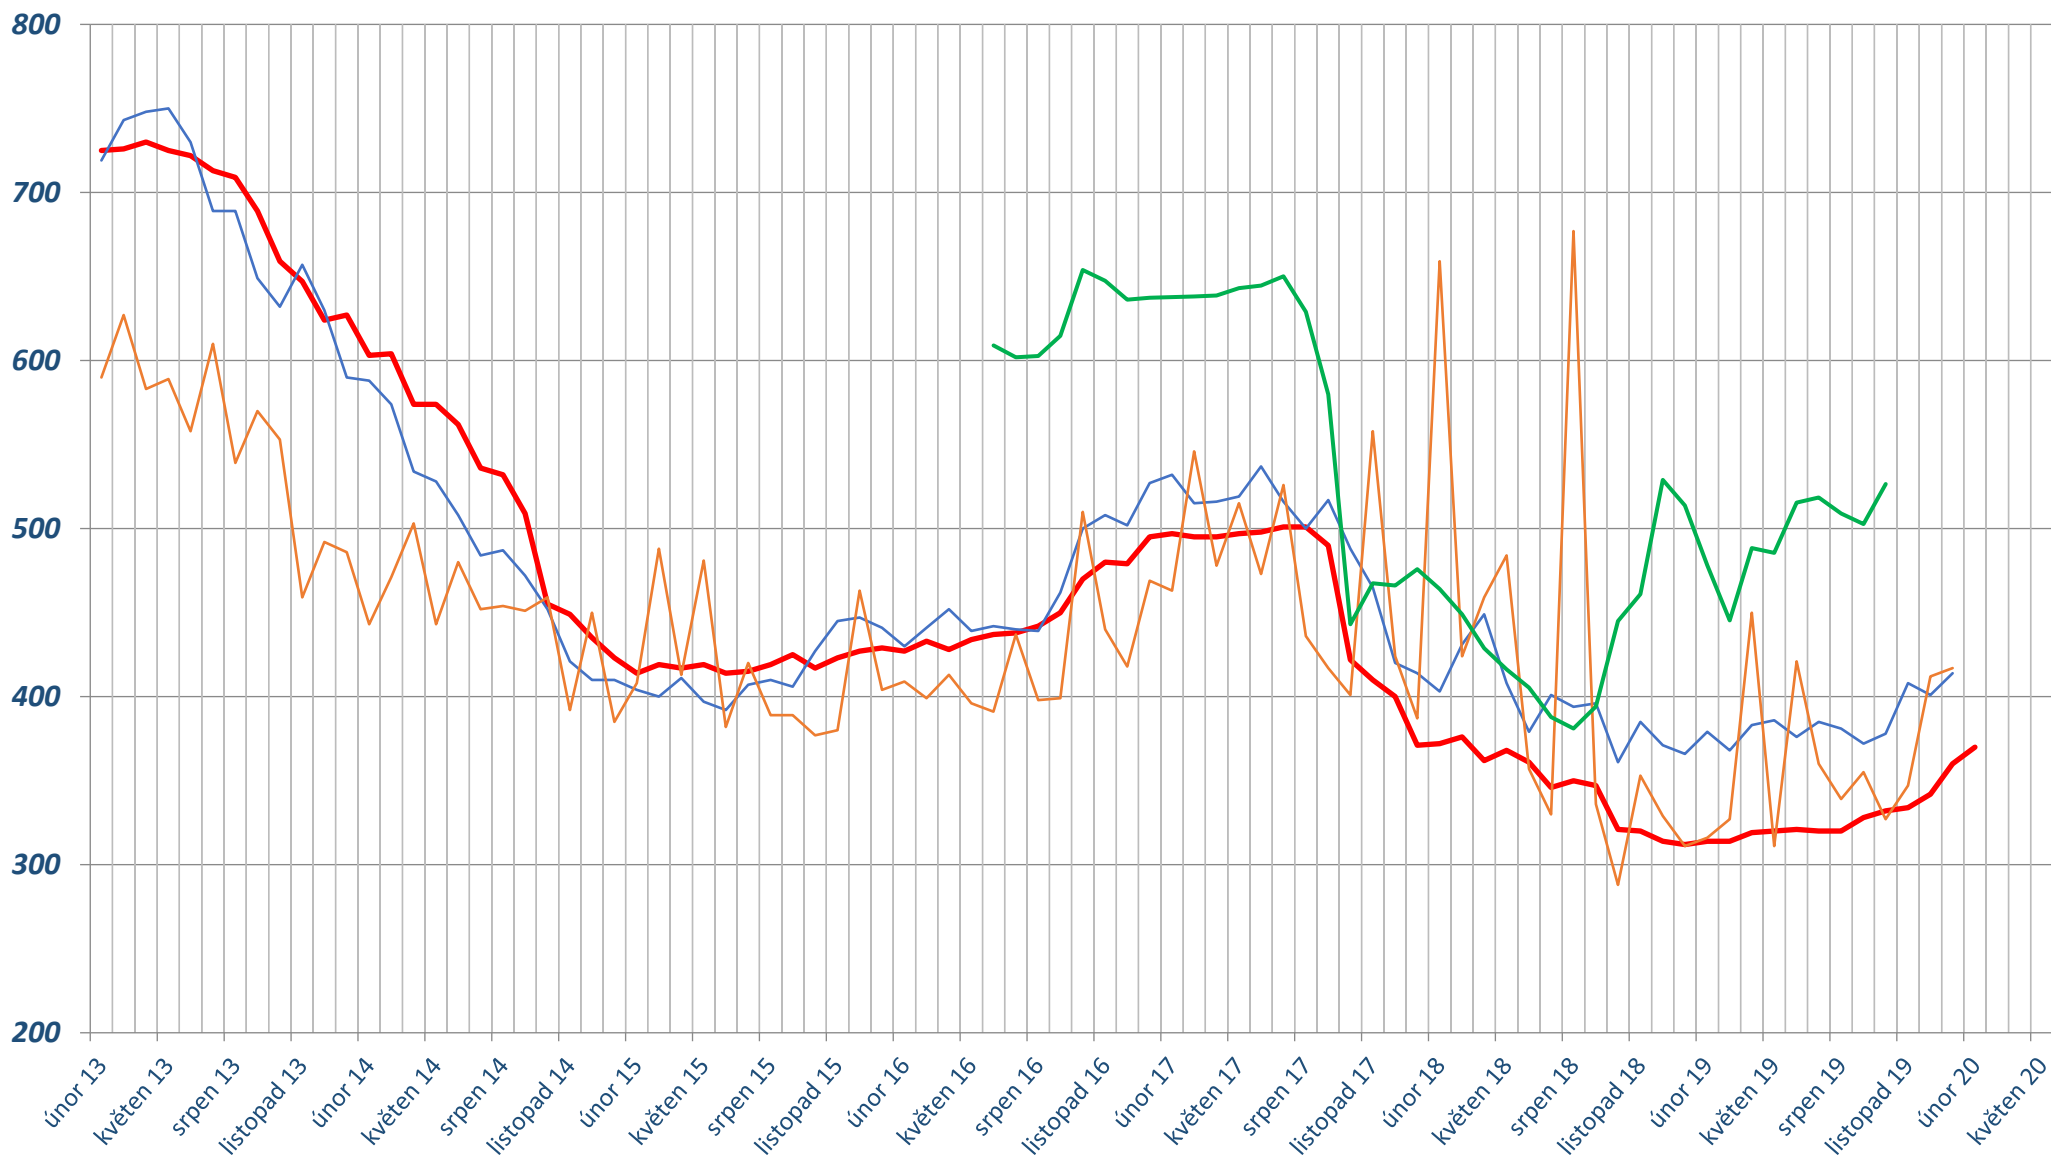

EUR/t VÝVOJ CEN KVÓTOVÉHO/BÍLÉHO CUKRU, PRŮMYSLOVÉHO CUKRU A CENY DOVOZŮ BÍLÉHO CUKRU ZE ZEMÍ AKT

— Kvótový/ex works cukr — Dovozy AKT b.c. — Dovozy AKT s.c. — DDP, spot in bulk

Pramen: Komise EU - Nařízení (ES) č. 952/2006, čl. 13, 14, 14a